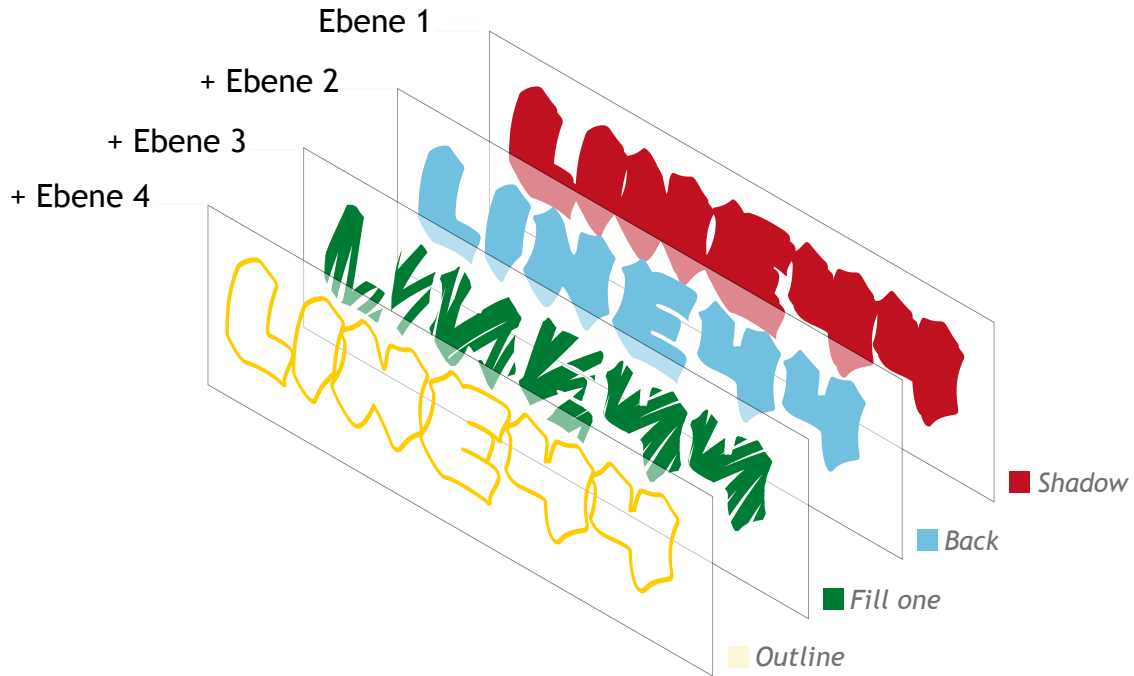

OUTLINE 

BACK SHADOW

EIN FONT VON MICHEL M.

**Line44** Eine Erinnerung an die frühen Graffitis auf den New Yorker U-Bahnen. Und ähnlich wie beim Anbringen eines Graffitis, eines »Piece«, werden auch die Schnitte der Line44 in Schichten übereinander gelegt.

## Line44 OpenType-Features

Feature liga: *Standard Ligatures* – Standard Ligaturen

FF FF FL FL FT  
GROFFITI – GROFFITI

Feature dlig: *Discretionary Ligatures* – beliebige Ligaturen

CHXNGOOSTTTZ  
BLAST – BLAST

Feature salt: *Stylistic Alternates* – stylistische Alternativen

B  
GROB – GROB

Feature kern: *Kerning* – Buchstabenabstände

STREETORT – STREETORT